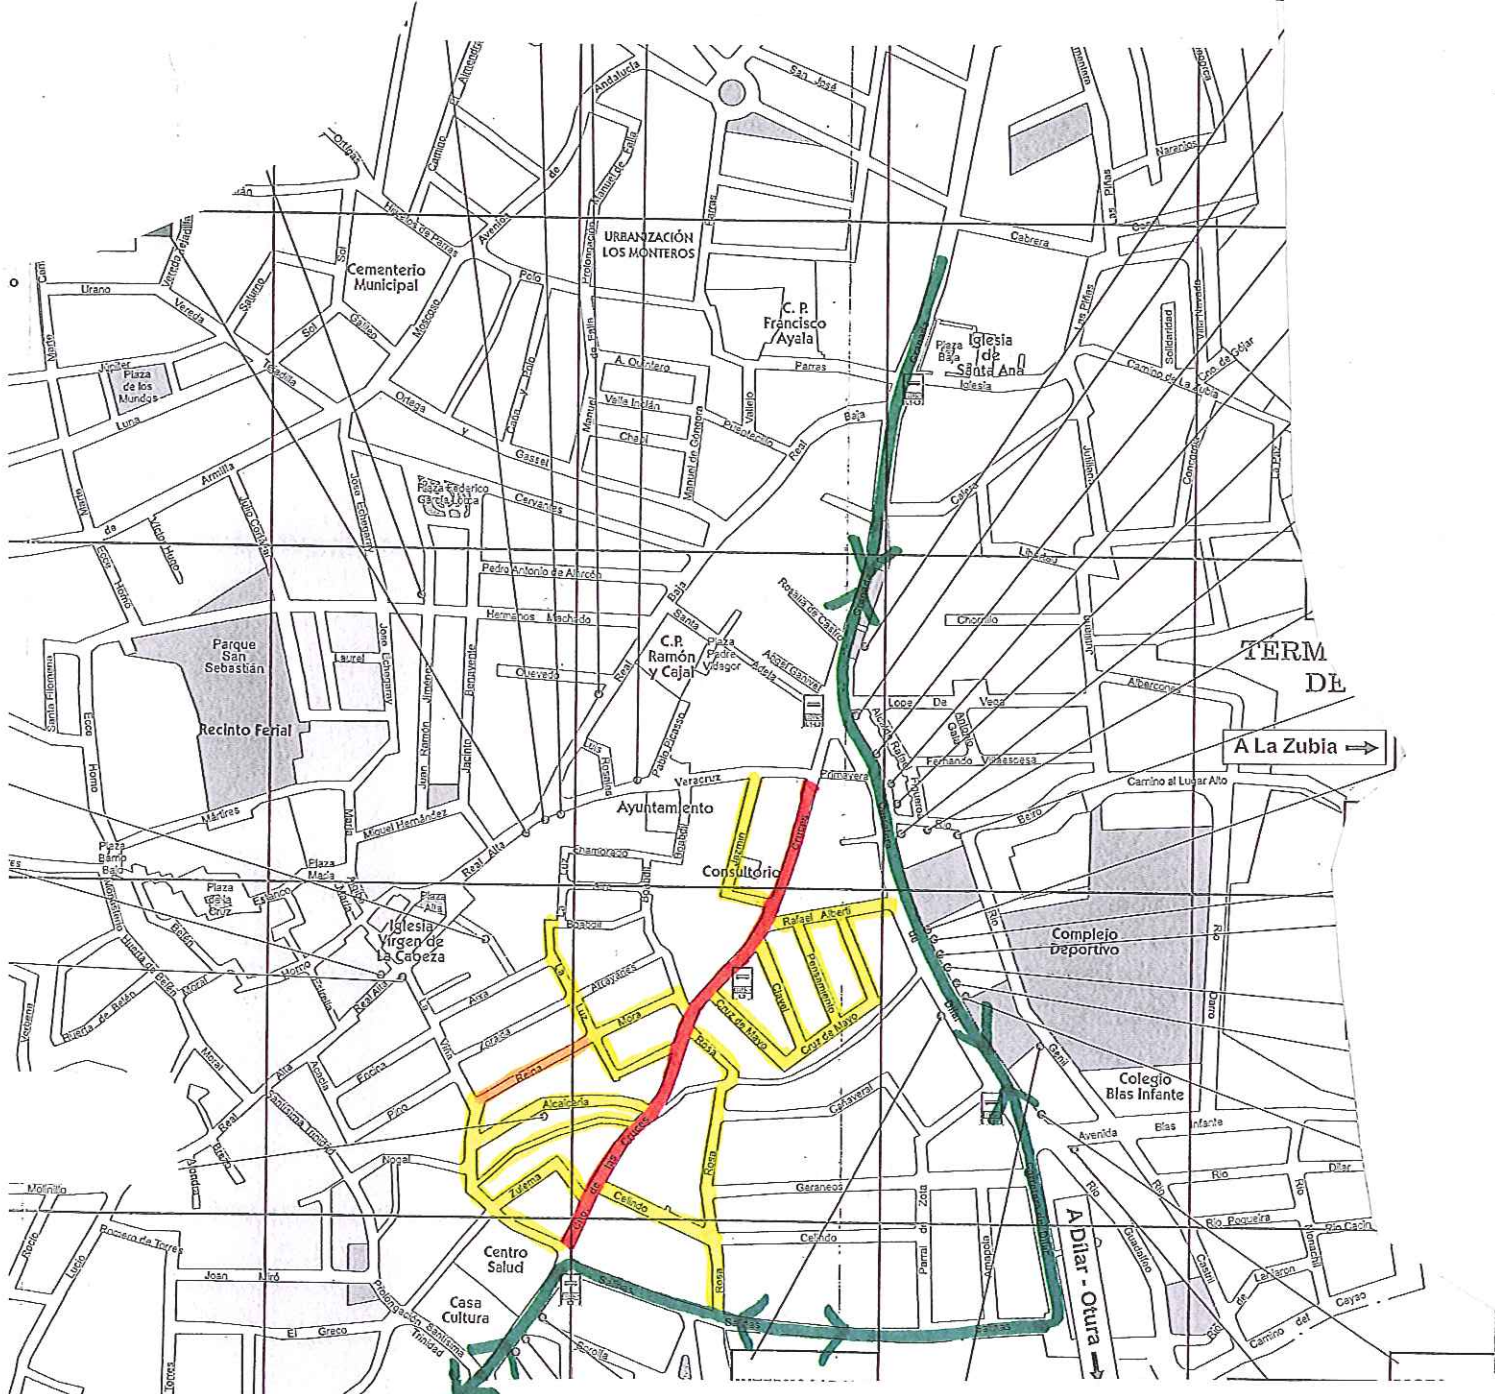

# A PARTIR DEL 31 DE AGOSTO

- Calle cortada al Tráfico (C/ Cruces. Desde C/ Veracruz, hasta C/ Viña)
- Calles de doble sentido de circulación circunstancial:  
C/ Rafael Alberti, C/ Cruz de Mayo, C/ Pensamiento, C/ Clavel, C/ Jazmín, C/ Rosa, C/ Celindo, C/ Zulema, C/ Alcaicería, C/ La Luz y C/ Reina Mora (Desde C/ Luz a C/ Cruces)
- Calles que cambian el sentido de circulación existente: C/ Reina Mora (Desde C/ LA Luz a C/ Viña).
- Desvío Alternativo del Tráfico.